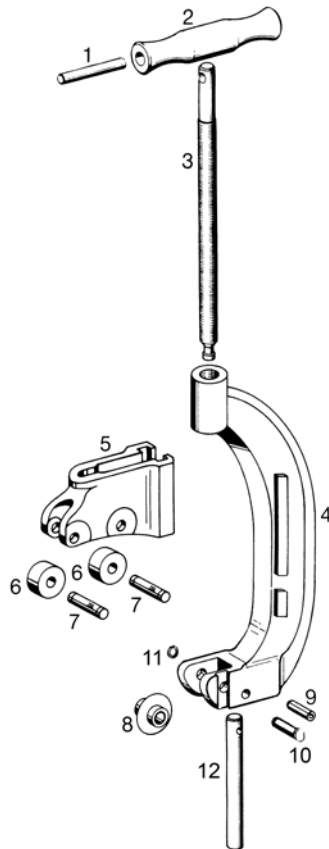

# REMS RAS St 1¼-4"

## Spare parts list

Latest version  
see [www.rems.de](http://www.rems.de)

## Elenco dei pezzi

Ultimo aggiornamento  
vedi [www.rems.de](http://www.rems.de)

deu	eng	fra	ita	
— Spindel kompl. Pos. 1, 2, 3	Spindle compl. Pos. 1, 2, 3	Arbre compl. Pos. 1, 2, 3	Albero compl. Pos. 1, 2, 3	113120
1 Spannhülse	Adaptor sleeve	Douille de serrage	Spino elastica	088092
2 Griff	Handle	Poignée	Manopola	341618 R
4 Bügel	Bow	Etrier	Staffa	381614 R
5 Rollenhalter	Roller holder	Support galets	Portarulli	381624 R
6 Führungsrolle	Guiding roller	Galet de guidage	Rullo guida	381609
7 Rollenbolzen	Roller bolt	Axe de galet	Perno	113108
8 Schneidrad ½-2" (4")	Cutter wheel ½-2" (4")	Molette ½-2" (4")	Rotella ½-2" (4")	341614 R
9 Spiralspannstift	Spiral pin	Goupille spiralée	Spina elastica	088087
— Schneidradbolzen mont. Pos. 10, 11	Cutter wheel bolt mounted Pos. 10, 11	Axe monté Pos. 10, 11	Perno rotella montato Pos. 10, 11	341622
12 Gegenhalter	Counter-holder	Contre-poignée	Controsupporto	113112 R